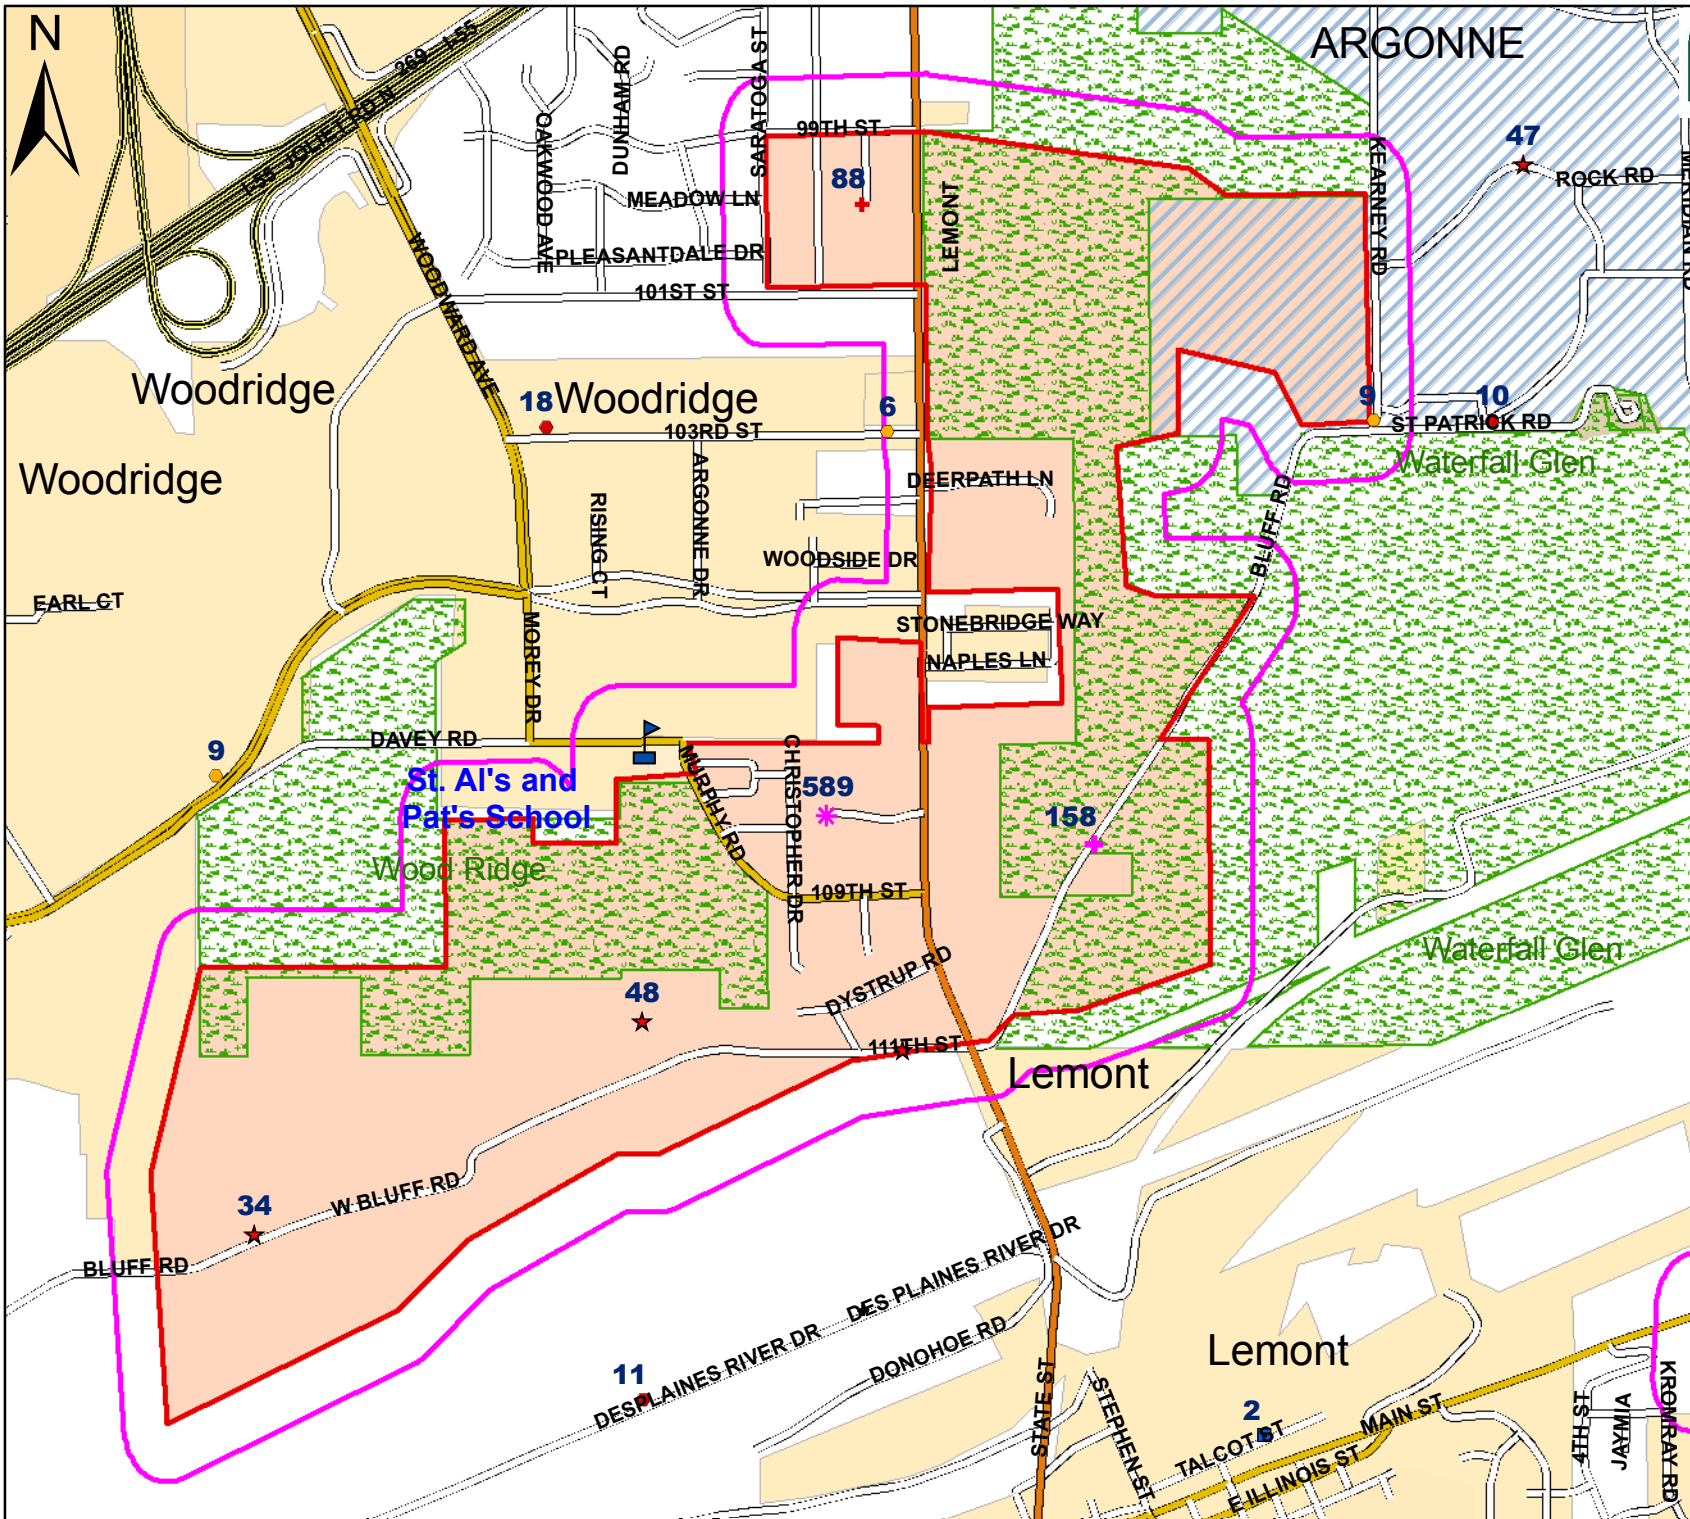

**DUPAGE/
WILL/
COOK
COs.**

**Woodridge
1200 Acres**

**2 Aerial
Applications
BTK**

Spring 2008

Legend

2007 CATCH TCATCH

- + 0
- 0-5
- 5-9
- 10-20
- ★ 21-50
- + 51-100
- + 101-500
- * 501-2000
- BTK Site
- Buffer

Scale = 1:20,000